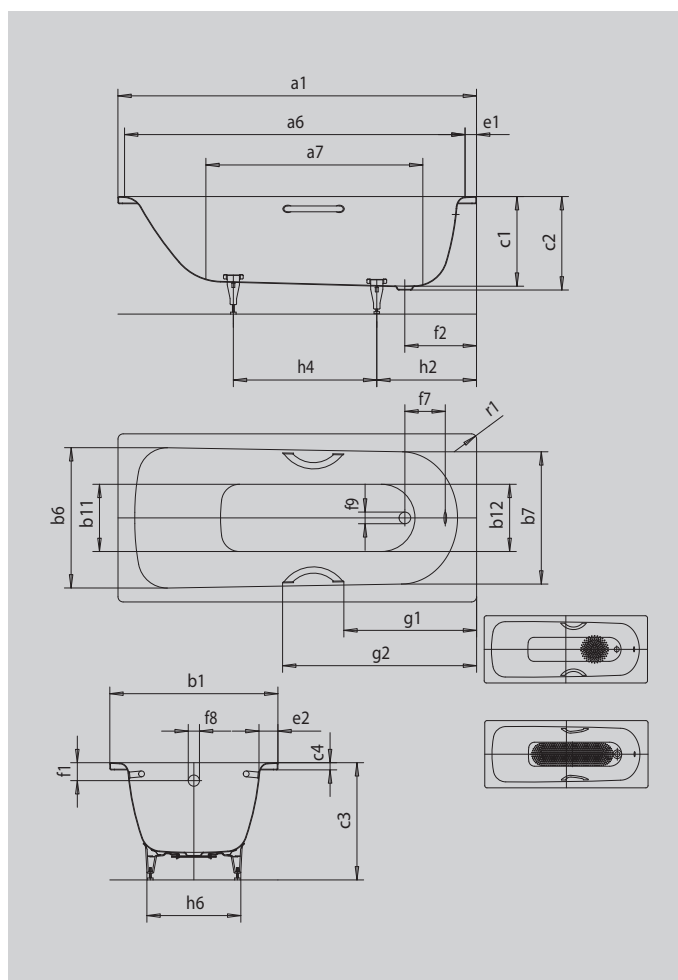

SANIFORM PLUS SANIFORM PLUS STAR

- одноместная ванна со сливом в области ног
- классическая модель с четырьмя углами
- доступна с ручками
- из сталь-эмали KALDEWEI

Примерный вид

Модель		362
Внешняя длина	a_1	1600 мм
Внутренняя длина (вверху)	a_6	1430 мм
Внутренняя длина (внизу)	a_7	1050 мм
Внешняя ширина	b_1	700 мм
Внутренняя ширина (вверху)	$b_6; b_7$	550; 530 мм
Внутренняя ширина (внизу)	$b_{11}; b_{12}$	390; 350 мм
Внутренняя глубина	c_1	400 мм
Глубина, вкл. отверстие слива	c_2	410 мм
Высота с ножками	c_3	545 - 560 мм
Высота края	c_4	32 мм
Ширина края (сторона ног);(продольная сторона)	$e_1; e_2$	70; 75 мм
Расстояние от верхнего края до центра переливного отверстия	f_1	63 мм
Расстояние от края ванны до центра сливного отверстия	f_2	310 мм
Расстояние от середины отверстия слива до середины отверстия перелива	f_7	212 мм
Диаметр переливного отверстия	f_8	Ø 52 мм
Диаметр сливного отверстия	f_9	Ø 52 мм
Расстояние от края ванны (сторона ног) до центра основания	h_2	450 мм
Расстояние между ножками	h_4	600 мм
Ширина основания, макс.	h_6	380 мм
Внешний радиус	r_1	8 мм
Полезный объем		93 л
Вес нетто		45 кг
Антислип, диаметр		Ø 288 мм
Полный антислип		600 x 220 мм